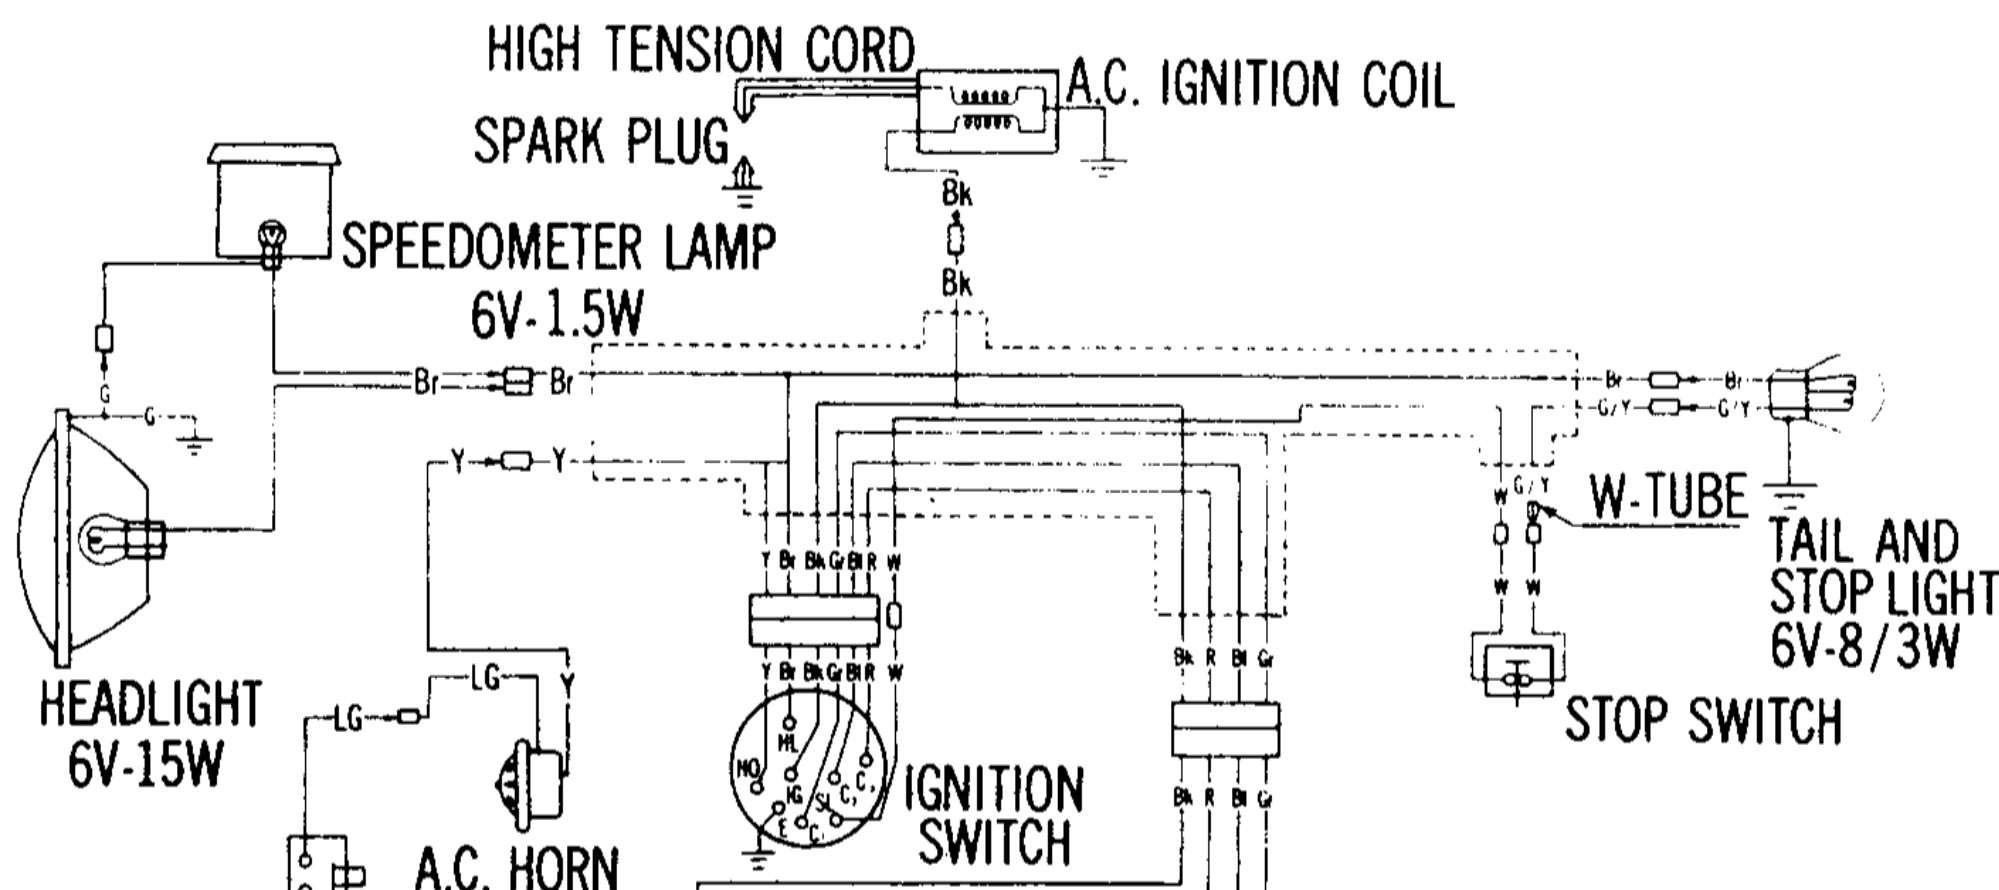

# GENERAL EXPORT TYPE HONDA Z50A

**IGNITION SWITCHING ARRANGEMENT**

	IG	E	C <sub>1</sub>	C <sub>2</sub>	C <sub>3</sub>	SL	HO
	○—○						
1			○—○	○—○	○—○	○—○	○—○
2					○—○	○—○	○—○

- G : Green
- Br : Brown
- Y : Yellow
- LG : Light green
- Bk : Black
- Gr : Grey
- Bl : Blue
- R : Red
- W : White