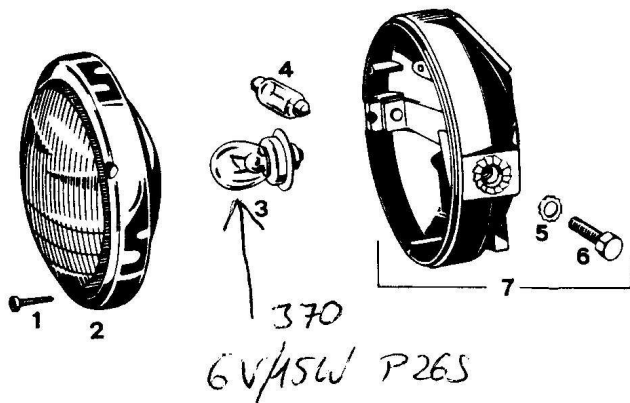

SPARE PARTS LIST
ERSATZTEILLISTE
PIECES DETACHEES

PAT

© di-biasi-r7-tuning.de

(1.273) PG 8958

EC 05020

© di-biasi-r7-tuning.de

DI BLASI
ITALY

CATALOGO RICAMBI
SPARE PARTS LIST
ERSATZTEILLISTE
PIECES DETACHEES

PG 1208

© di-biasi-r7-tuning.de

Fig.	Cod.
1	PG 18541
2	PG 04889
3	PG 11065.3
4	PG 10626.35
5	PG 3444
6	PG 3171
7	PG 04888

PG 9380

372
6V/3W S7

DI BLASI
ITALY

CATALOGO RICAMBI
SPARE PARTS LIST
ERSATZTEILLISTE
PIECES DETACHEES

1.152

© di-biasi-r7-tuning.de

Fig.	Cod.
1	PD 6114
2	PD 6108
3	PD 1486
4	PD 6122
5	PD 1104
6	PD 1691
7	PD 3318
8	PD 6110
9	PD 6115
10	PD 6259
11	PD 6112
12	PD 6111
13	PD 3346
14	PD 4190
15	PD 9249
16	PD 6109
17	PD 7427
18	PD 6448
19	PD 6305
20	PD 6140
21	PD 3606
22	PD 2838
23	PD 6159
24	PD 7179
25	PD 5417
26	PD 8773
27	PD 6123
28	PD 6107
29	PD 3598
40	PD 6117
41	PD 4611
42	PD 4617
43	PD 10.195