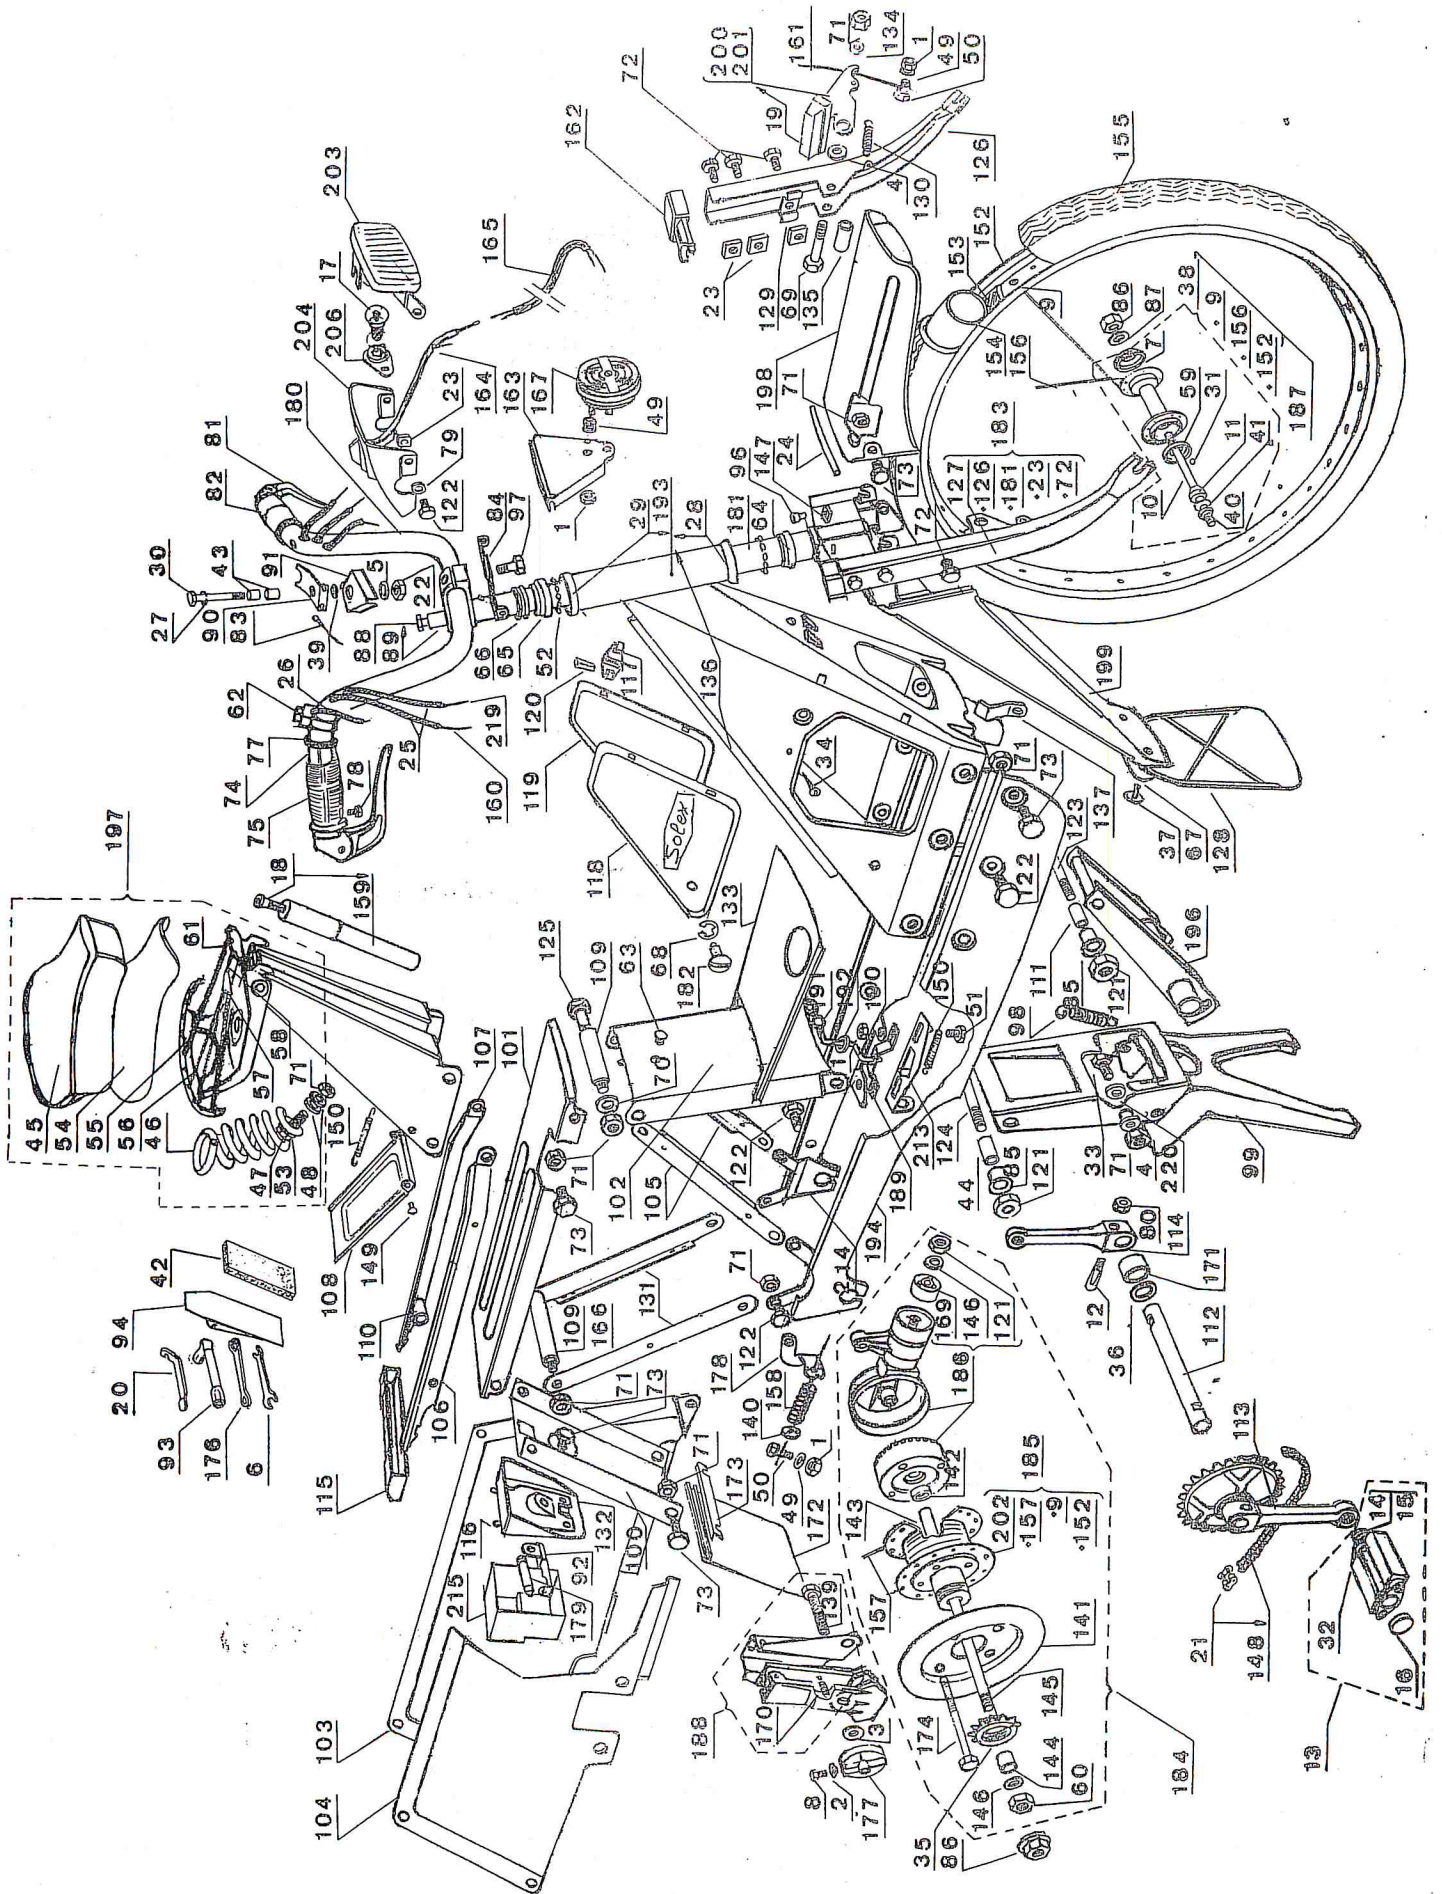

FLASH SOLEX

Nomenclature

des pièces du cycle

janvier 1970

N° de repere	N° de reference	DESIGNATION
1	00051	Ecrrou Ø 6 (serre-câble)
2	00231	Rondelle (poulie frein AR.)
3	00270	Rondelle INOX (frein AR.)
4	00310	Rondelle de 8,5 x 16,1 x 1,2 (frein AV)
5	00311	Rondelle (décompresseur)
6	00401	Clé plate 7 x 9
7	00591	Coiffe de moyeu
8	00670	Vis de blocage câble AR. (poulie)
9	00721	Ecrrou de rayon
10	00724	Axe de moyeu AV.
11	00727	Cône de moyeu
12	00738	Clavette
13	00741	Pédale droite & gauche
14	00742	Axe de pédale droite
15	00743	Axe de pédale gauche
16	00747	Chapeau de pédale
17	00764	Ampoule AV. 6 v. 1 amp.
18	00769	Raccord de pompe
19	00772	Patin de frein
20	00775	Démonte-pneus
21	00776	Attache rapide
22	00788	Ecrrou Ø6 H5 (décompresseur)
23	00803	Ecrrou 8/100 (tête fourche, G.B. Sup. phare)
24	08257	Tube caoutchouc (joint de G.B.)
25	08258	Gainé de frein
26	08261	Gainé vinylye gris (avertisseur)
27	10031	Rondelle grower Ø 6 (décompresseur)
28	10113	Cuvette inférieure
29	10114	Cuvette supérieure
30	10307	Vis de décompresseur
31	10404	Bille de moyeu de Ø 6,35
32	10405	Bloc pédale
33	40614	Vis de Ø 8 - 14/plat L16
34	11647	Vis autotaraudeuse
35	10759	Roue libre 16 dents