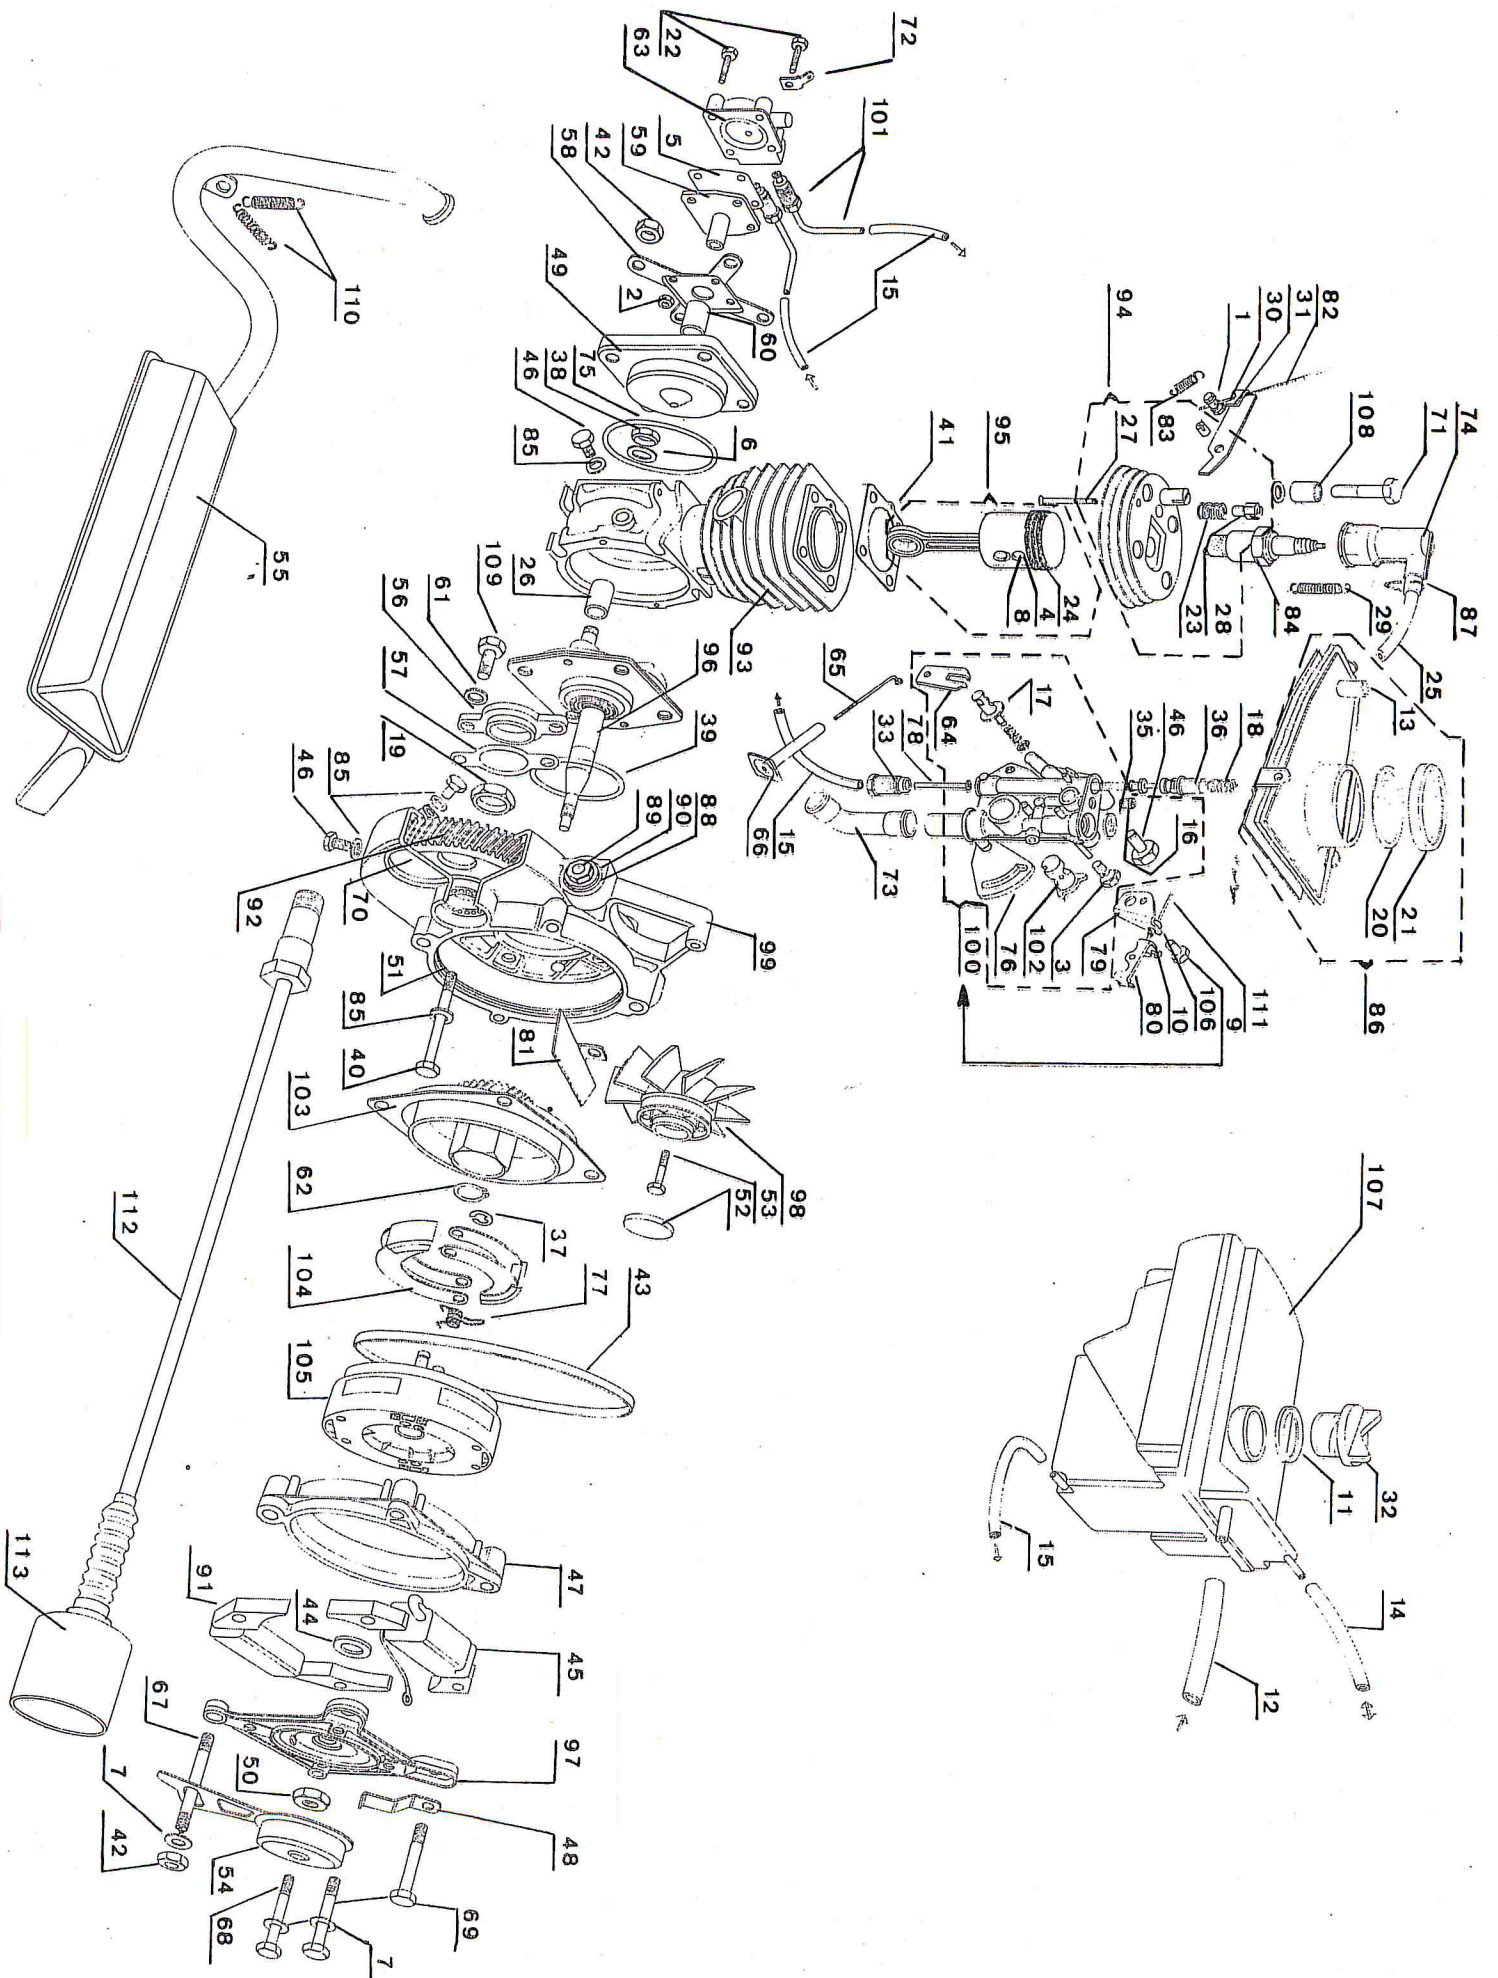

# **FLASH SOLEX**

**Nomenclature**

**des pièces du moteur**

**decembre 1969**

N: de repère	N: de référence	DESIGNATION	N: de repère	N: de référence	DESIGNATION
1	00051	Ecrou Ø6 (décompresseur)	34	11647	Vis Ø 4 autotaraudeuse (fix. silenc. adm.)
2	00056	Ecrou Ø 4,75 (pompe)	35	11667	Joint de carburateur
3	00104	Gicleur 28 cc	36	11895	Filtre essence carburateur
4	00153	Axe de piston	37	12029	Circlips Ø 6,25 (embrayage)
5	00281	Membrane de pompe	38	12036	Ecrou de maneton
6	00307	Flasque de bielle	39	12039	Joint de carter (côté cylindre)
7	00310	Rondelle 8,5 x 1,2 (stator)	40	12040	Vis Ø 8 (carter)
8	00647	Jonc axe piston	41	12041	Joint de culasse
9	00670	Vis de Ø 6 (carburateur)	42	12057	Ecrou Ø 8 (couvercle de carter)
10	04087	Serre-câble (carburateur)	43	12059	Courroie de ventilateur
11	08224	Joint bouchon de réserv. long. 133mm	44	12074	Rondelle de poussée du rotor
12	08225	Tube retour ess. Ø7,8x9,8 - long. 285mm	45	12082	Bobine d'allumage
13	08236	Tube admis. air Ø9x12-long. 30mm (carbu)	46	12088	Vis Ø 8 (carburateur-carter)
14	08243	Tube aération réserv. Ø7,5x5,5-long. 197mm	47	12234	Flasque intermédiaire
15	08256	Tube aspir. ess. Ø3,5x6 - long. 121mm	48	12263	Lame d'appui (rupteur)
15	08256	Tube refoul. ess. Ø3,5x6 - long. 245mm	49	12275	Couvercle de carter
16	10091	Calibre d'air	50	12279	Ecrou blocage du rotor
17	10533	Vanne de départ complète	51	12282	Joint de carter (côté embrayage)
18	10678	Ressort du filtre essence	52	12289	Bouchon de ventilateur
19	10808	Ecrou d'axe de transmission	53	12290	Vis de ventilateur
20	11031	Filtre à air	54	12307	Ensemble de rupteur
21	11032	Coiffe de filtre à air	55	12313	Silencieux d'échappement
22	11081	Vis 4 x 75 (pompe)	56	12320	Chapeau de palier
23	11169	Ressort de soupape	57	12321	Joint de chapeau de palier
24	11333	Segment	58	12327	Support de pompe
25	11415	Fil de bougie seul	59	12328	Siège de membrane
26	11474	Bague de vilebrequin	60	12329	Raccord prise de pression (pompe)
27	11498	Soupape	61	12334	Bague BS (chapeau de palier)
28	11499	Ecrou de soupape	62	12335	Circlips de vilebrequin
29	11534	Ressort rappel vanne et bougie	63	11470	Pompe à essence
30	11604	Entretoise serre-câble (décompresseur)	64	12337	Levier vanne de départ
31	11605	Vis serre-câble (décompresseur)	65	12338	Tige commande levier 12337
32	11640	Bouchon de réservoir complet	66	12339	Bouton de tige 12338
33	11642	Raccord arrivée essence (carburateur)	67	12346	Goujon de rupteur